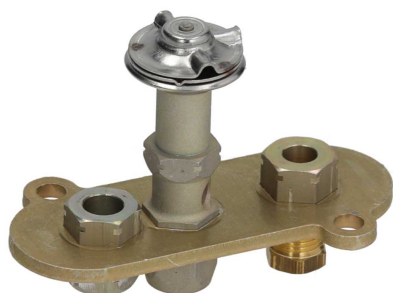

Faber, Pilot kompl. LPG, KB, SIT 160 032 LPG

Produktnummer (SKU): 20900154

Produktdetaljer

Brennertype	Kubbebrenner
Gasstype/Medium	LPG (Propan)