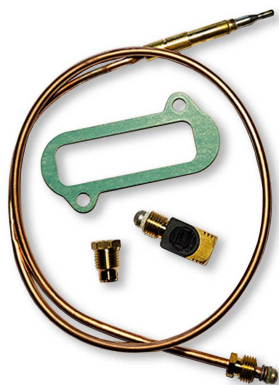

## Faber, Termoføler, GV60, KB, kompl. L=600mm, M10x1, til Vaska, Skive, Silva, Straight

Produktnummer (SKU): 20900821

### Produktdetaljer

Info	Termoføler, komplett
Passer	GV60, Kubbebrenner - Vaska/Skive/Silva
Gjengestørrelse	M10x1
Lengde	600mm